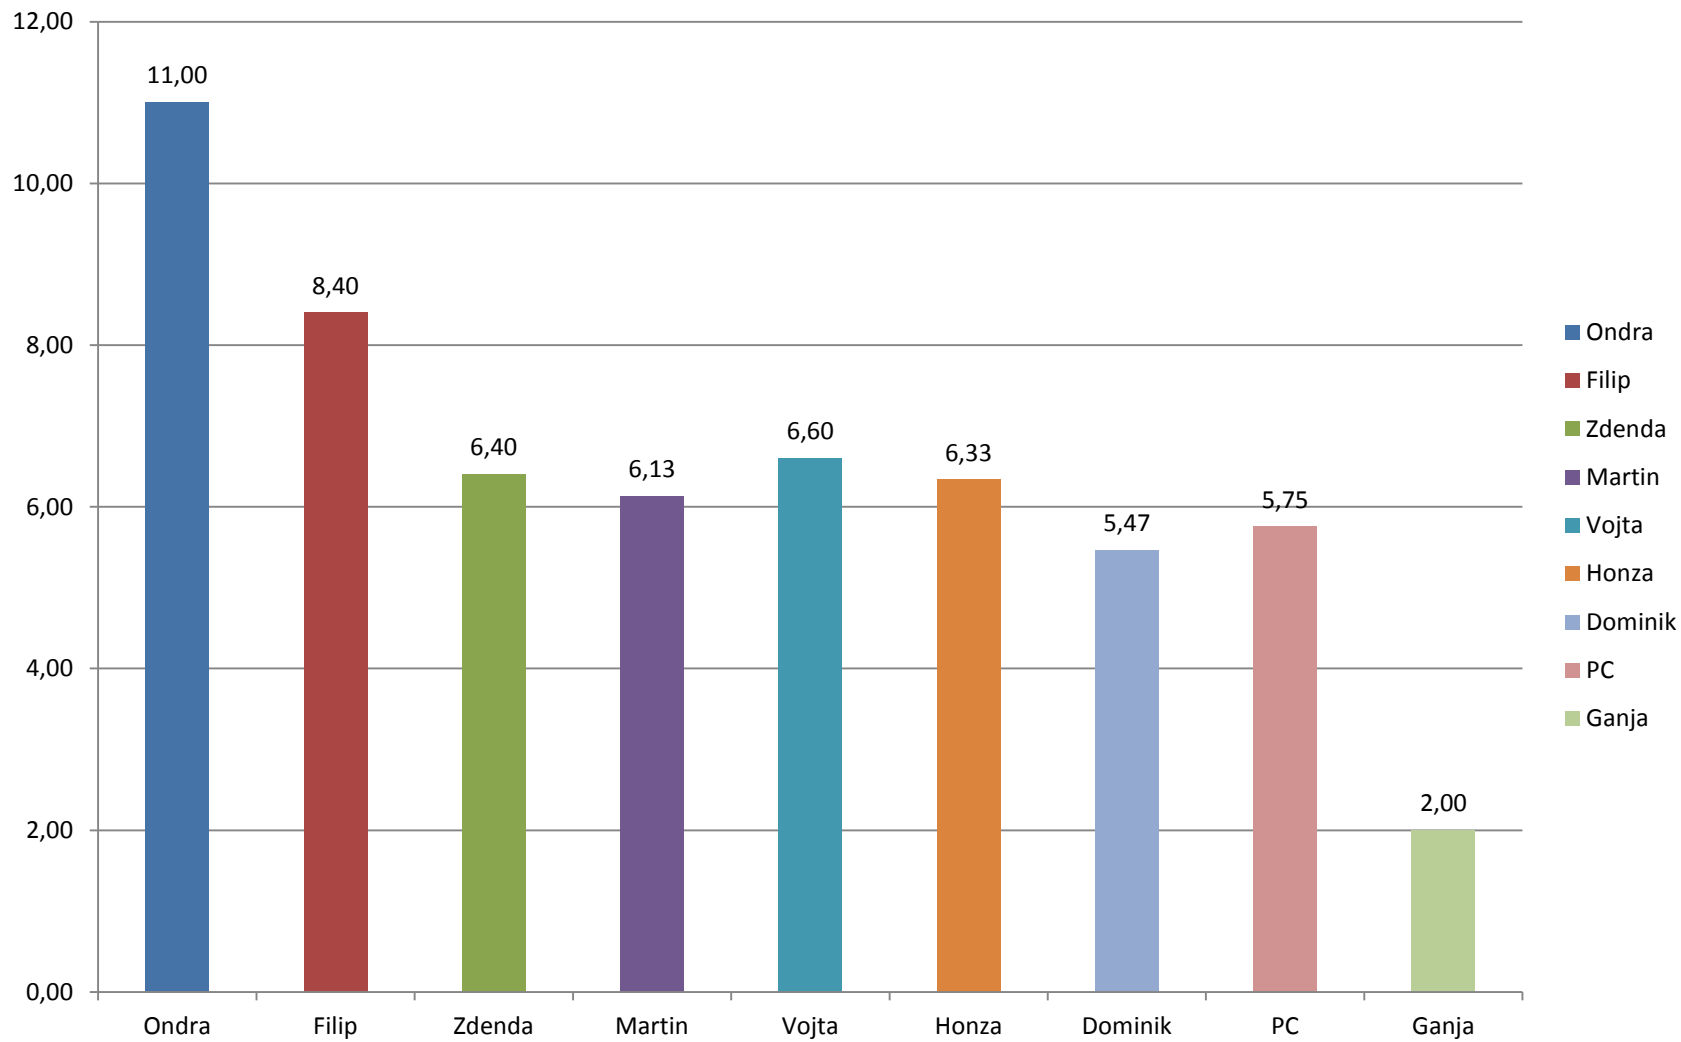

Assists/game