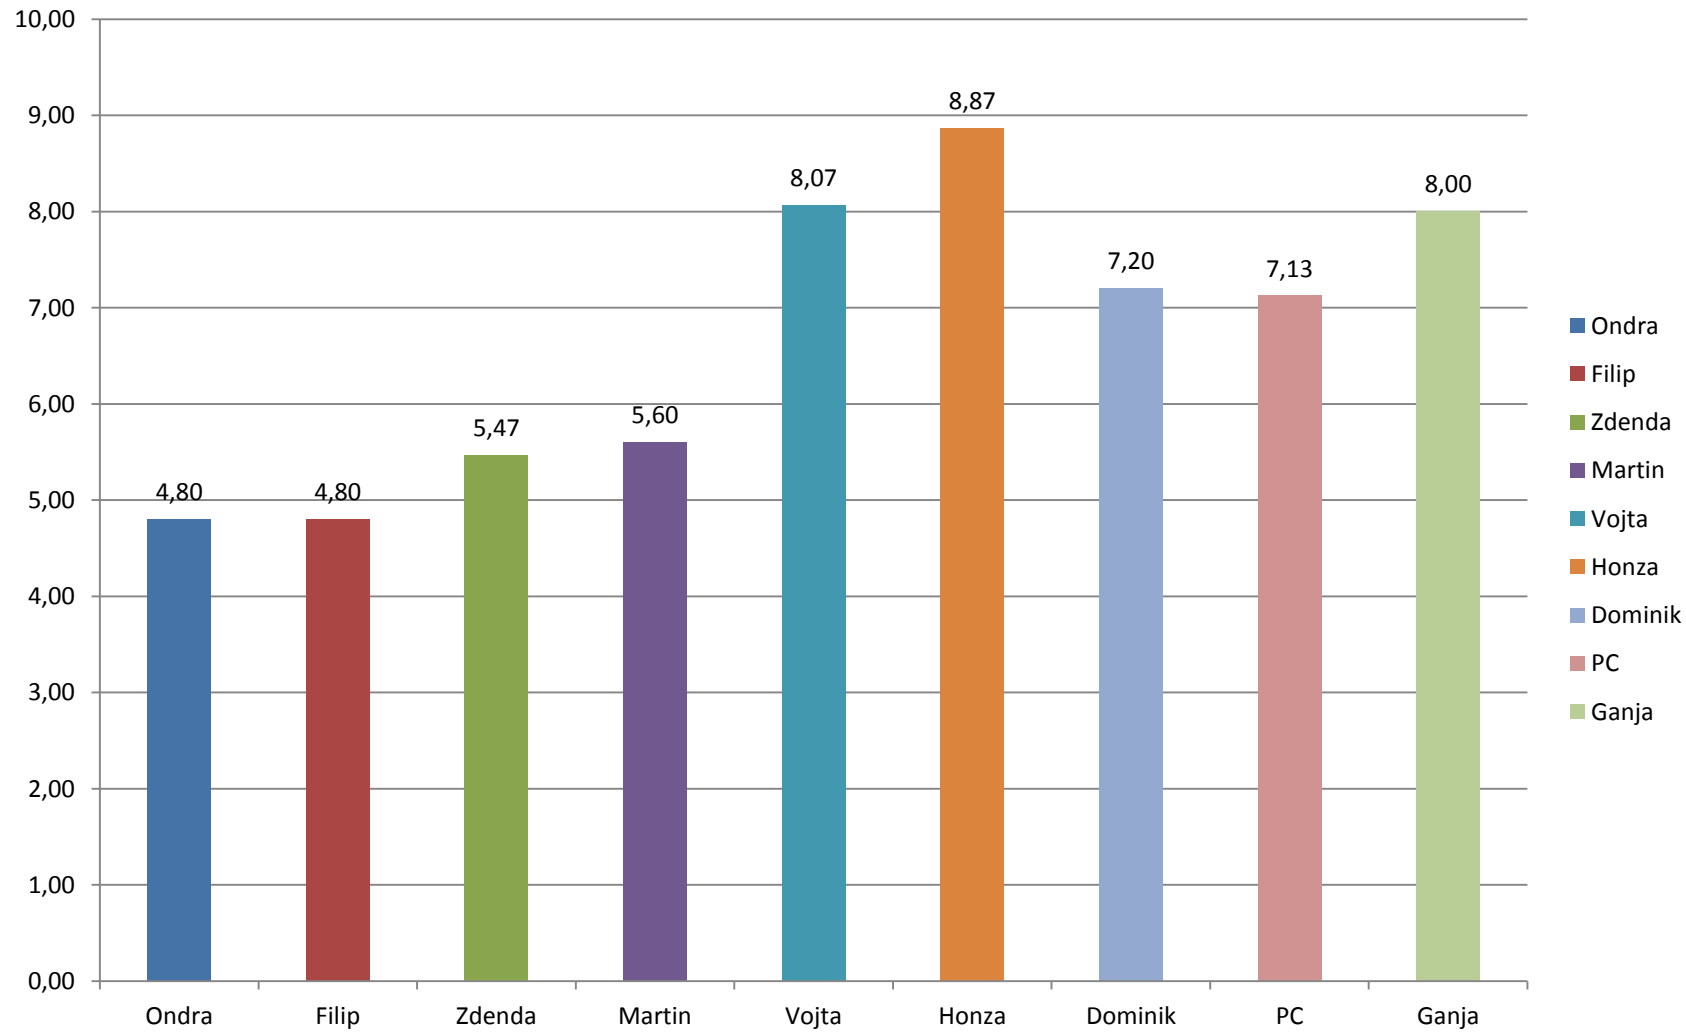

## Summary

	Kills	Deaths	Assists	Kills/game	Deaths/game	Assists/game	KDA	W	L	%
Ondra	140	72	165	9,33	4,80	11,00	4,24	14	1	93,3%
Filip	102	72	126	6,80	4,80	8,40	3,17	9	6	60,0%
Zdenda	97	82	96	6,47	5,47	6,40	2,35	8	7	53,3%
Martin	137	84	92	9,13	5,60	6,13	2,73	7	8	46,7%
Vojta	102	121	99	6,80	8,07	6,60	1,66	7	8	46,7%
Honza	51	133	95	3,40	8,87	6,33	1,10	7	8	46,7%
Dominik	74	108	82	4,93	7,20	5,47	1,44	4	11	26,7%
PC	37	57	46	4,63	7,13	5,75	1,46	2	6	25,0%
Ganja	7	48	12	1,17	8,00	2,00	0,40	1	5	16,7%

## Kills/game

## Deaths/game