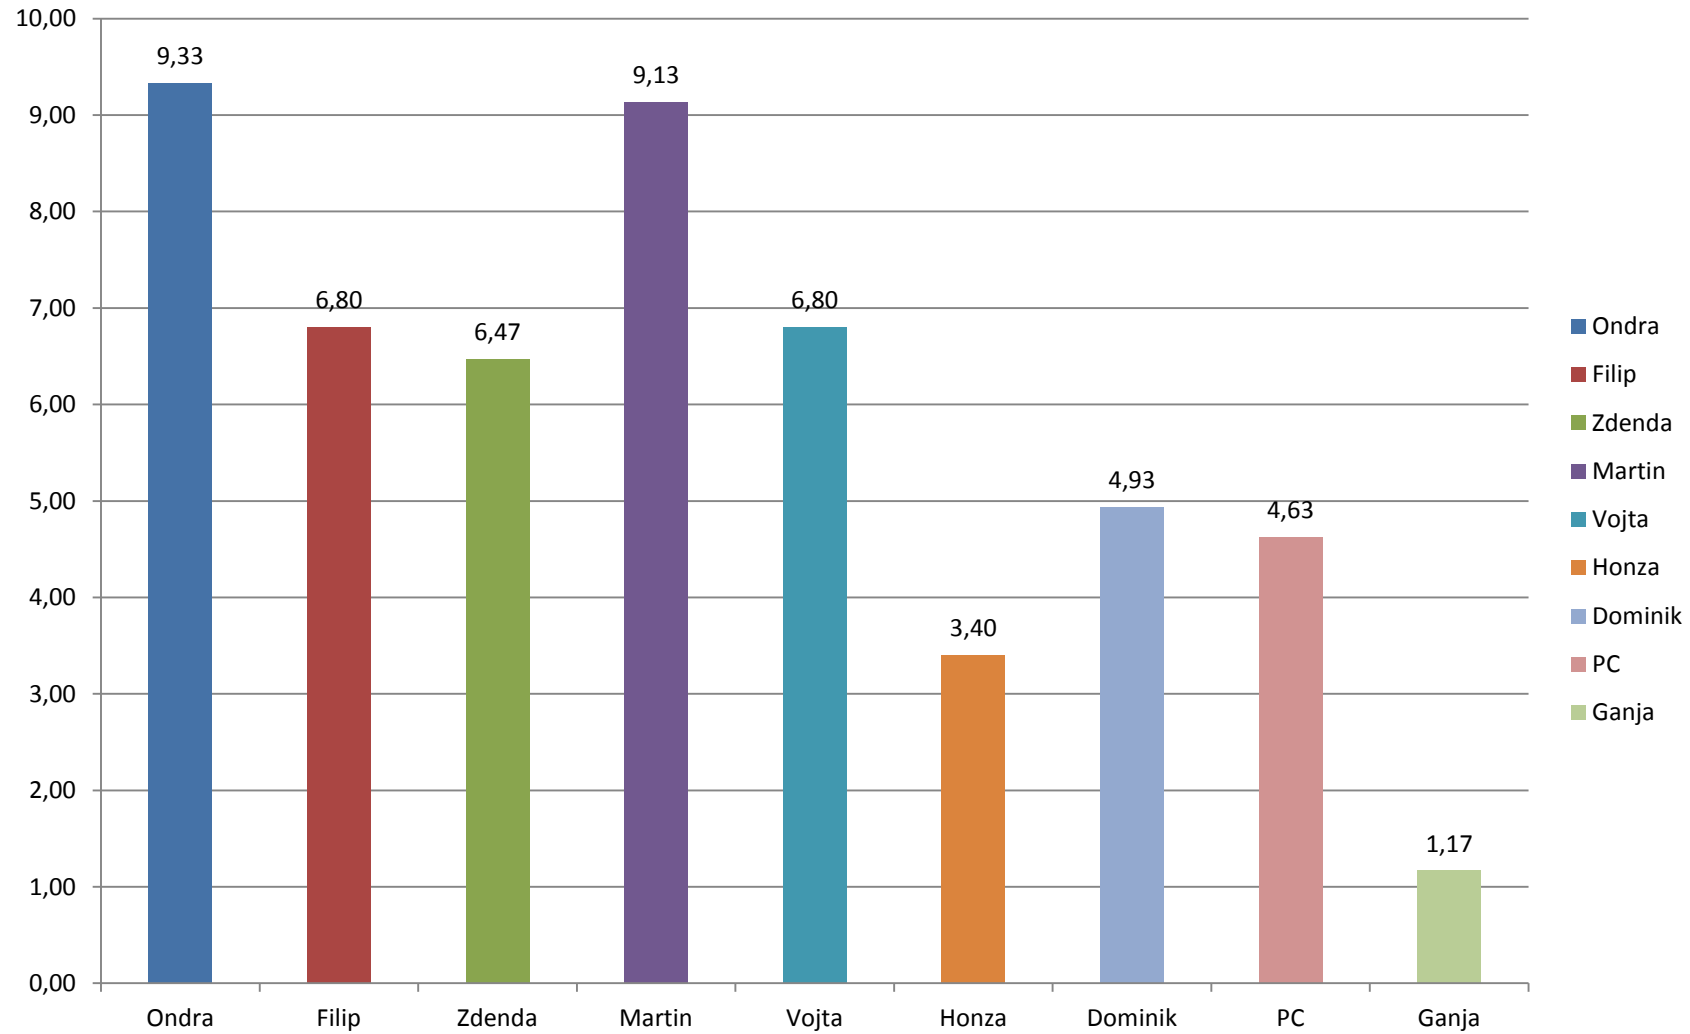

## Summary

	Kills	Deaths	Assists	Kills/game	Deaths/game	Assists/game	KDA	W	L	%
Ondra	140	72	165	9,33	4,80	11,00	4,24	14	1	93,3%
Filip	102	72	126	6,80	4,80	8,40	3,17	9	6	60,0%
Zdenda	97	82	96	6,47	5,47	6,40	2,35	8	7	53,3%
Martin	137	84	92	9,13	5,60	6,13	2,73	7	8	46,7%
Vojta	102	121	99	6,80	8,07	6,60	1,66	7	8	46,7%
Honza	51	133	95	3,40	8,87	6,33	1,10	7	8	46,7%
Dominik	74	108	82	4,93	7,20	5,47	1,44	4	11	26,7%
PC	37	57	46	4,63	7,13	5,75	1,46	2	6	25,0%
Ganja	7	48	12	1,17	8,00	2,00	0,40	1	5	16,7%

## Kills/game

## Deaths/game