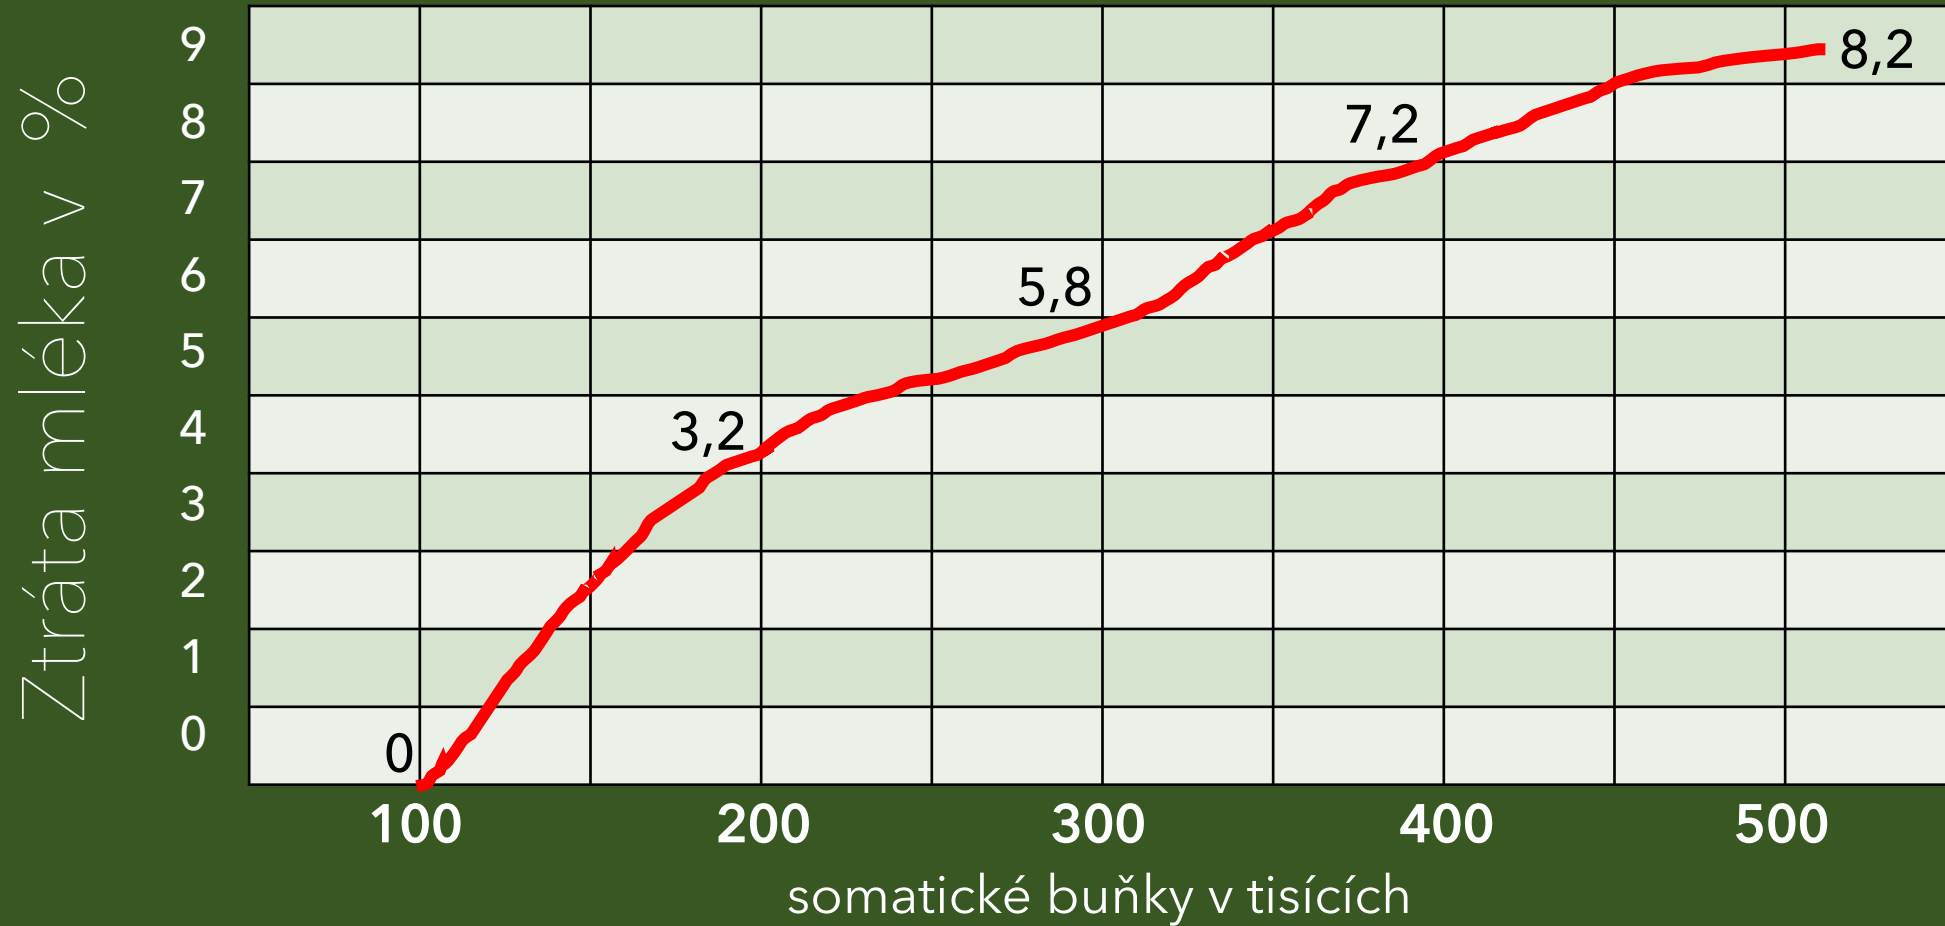

ZDRAVÉ DOJNICE DÁVAJÍ VÍCE MLÉKA

FARMSYSTEM

Ztráta dojivosti v %

Příklad: 800 000 kg výkon stáda/rok, ztráta 5 % = 40 tis. litrů mléka, při ceně ? Kč/kg
? Kč = ztráta za mléko (stádo 100 dojnic, dojivost cca 22 l/den)